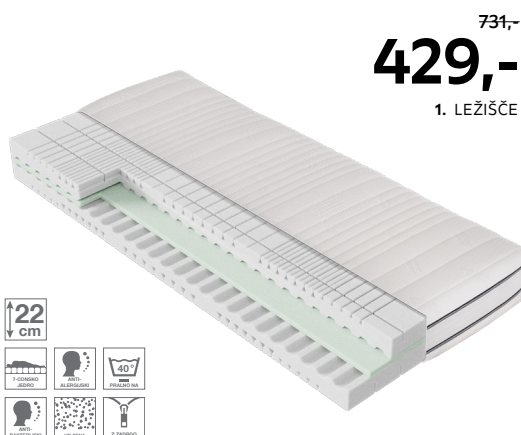

PROTIVIRUSNA
HIGIENSKA ZAŠČITA

DREAM DELUXE 3D

1: Ležišče iz hladne pene, dim. 90 X 200 cm, višina pribl. 22 cm, z jedrom iz hladne pene in s 7-consko podporo, z odličnim zračenjem, dinamična površina 3D. VIRAL CARE: zmanjšanje virusne aktivnosti, antibakterijske učinkovitosti. (06830275/01)

2: Vzmetnica, dim. 90 X 200 cm, višina pribl. 22 cm, 7-consko sodčkasto in žepkasto vzmetno jedro, dinamična 3D-površina, odlično prezračevanje. VIRAL CARE: zmanjšanje virusne aktivnosti, antibakterijske učinkovitosti. (06830273/02)