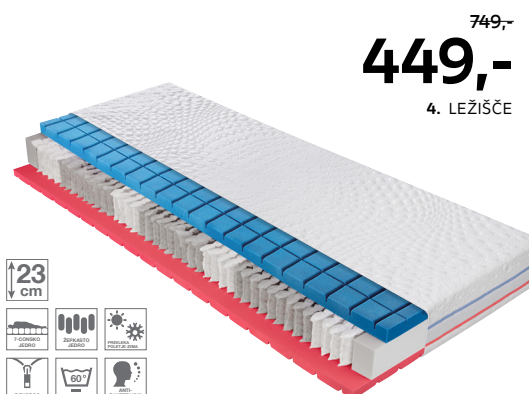

3: Ležišče, dim. 90 X 200 cm, višina pribl. 23 cm. Jedro iz hladne pene s hladilno tehnologijo Aqua Cool uravnava klimo. Naravno hlajenje, 7 con udobja, snemljiva in pralna prevleka. (06830234/04,03,06-10,15)

4: Ležišče, dim. 90 X 200 cm, višina pribl. 23 cm. 7-consko sodčkasto in žepkasto vzmetno jedro s približno 1000 mikro vzmetmi in hladilno tehnologijo Aqua Cool. Točkovno elastično žepkasto vzmetno jedro v kombinaciji s kontaktno površino, razdeljeno na kocke. (06830234/01-02,27,29-37)